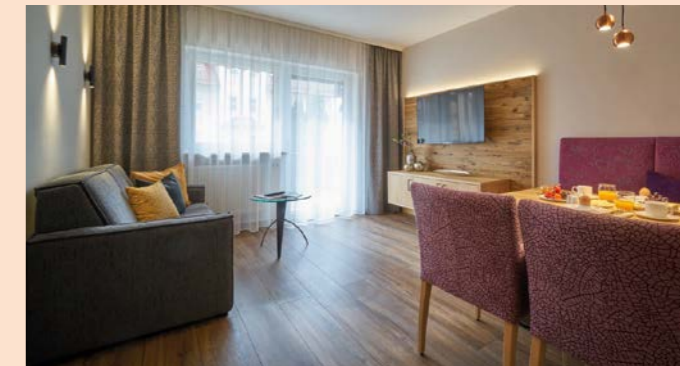

Foto: 2-Zimmer Wohnung Superior

1-Zimmer Appartement ***

Größe 28 m²

Balkon, Dusche & WC

Separate Kleinküche

LCD Flachbildschirm mit Sat-TV

Kostenloses WLAN

1-Zimmer-Appartement Superior ***

Größe 28 m²

Balkon, Dusche & WC

Separate Kleinküche

LCD Flachbildschirm mit Sat-TV

Kostenloses WLAN

2-Zimmer Wohnung ***

Größe 52 m²

Balkon, Dusche & WC

Separate Kleinküche

LCD Flachbildschirm mit Sat-TV

getrennter Wohn- und Schlafbereich

2-Zimmer Wohnung Superior ****

Größe 64 m²

2x Balkone, Badewanne, Dusche & WC

Separate Kleinküche mit Spülmaschine

LCD Flachbildschirm mit Sat-TV