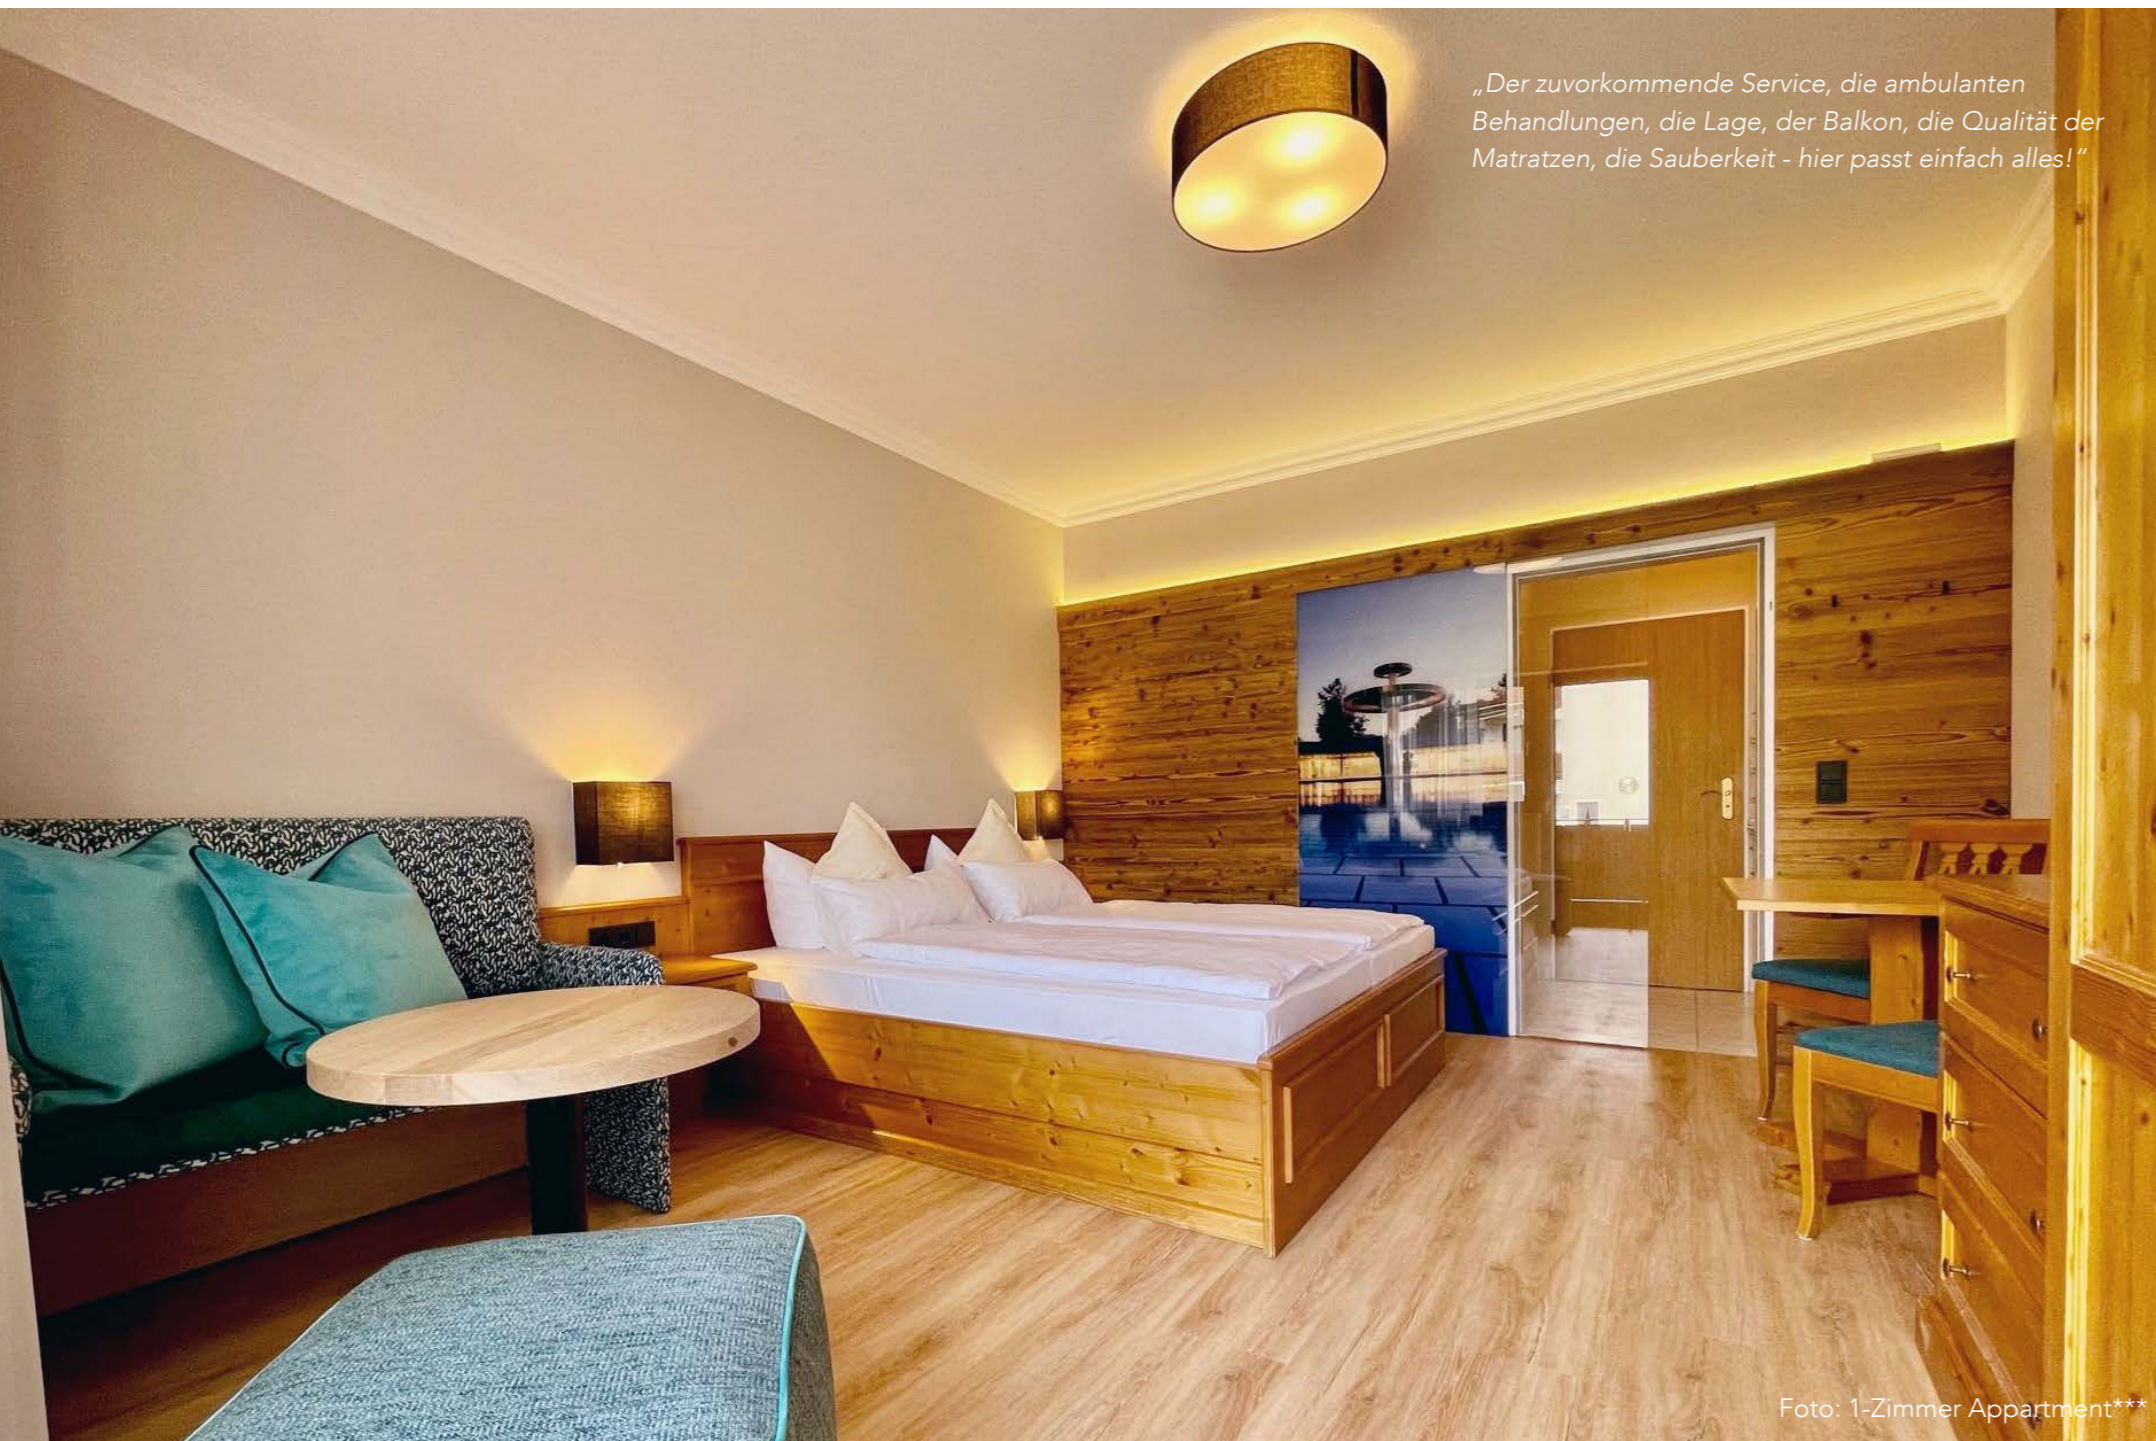

www.haus-absmeier.de

Ihrer Gesundheit & Erholung zu Liebe

Liebe Gäste,
im Haus Absmeier wohnen Sie in familiärer Atmosphäre mitten
im Zentrum von Bad Füssing.

Die bayerische Gastlichkeit umfängt Sie schon am Empfang
und setzt sich in den komplett ausgestatteten Apartments
fort. Besonderen Wert legen wir auf die Gesundheit und das
Wohlbefinden unserer Gäste. Die Physiotherapie Praxis bietet
zahlreiche Behandlungsmöglichkeiten, die zu Ihrer Erholung
beitragen.

Herzlichst
Ihre Familie Sigl

„Der zuvorkommende Service, die ambulanten Behandlungen, die Lage, der Balkon, die Qualität der Matratzen, die Sauberkeit - hier passt einfach alles!“

Foto: 1-Zimmer Apartment***

Foto: 2-Zimmer Wohnung Superior

1-Zimmer Appartement ***

Größe 28 m²

Balkon, Dusche & WC

Separate Kleinküche

LCD Flachbildschirm mit Sat-TV

Kostenloses WLAN

1-Zimmer-Appartement Superior ***